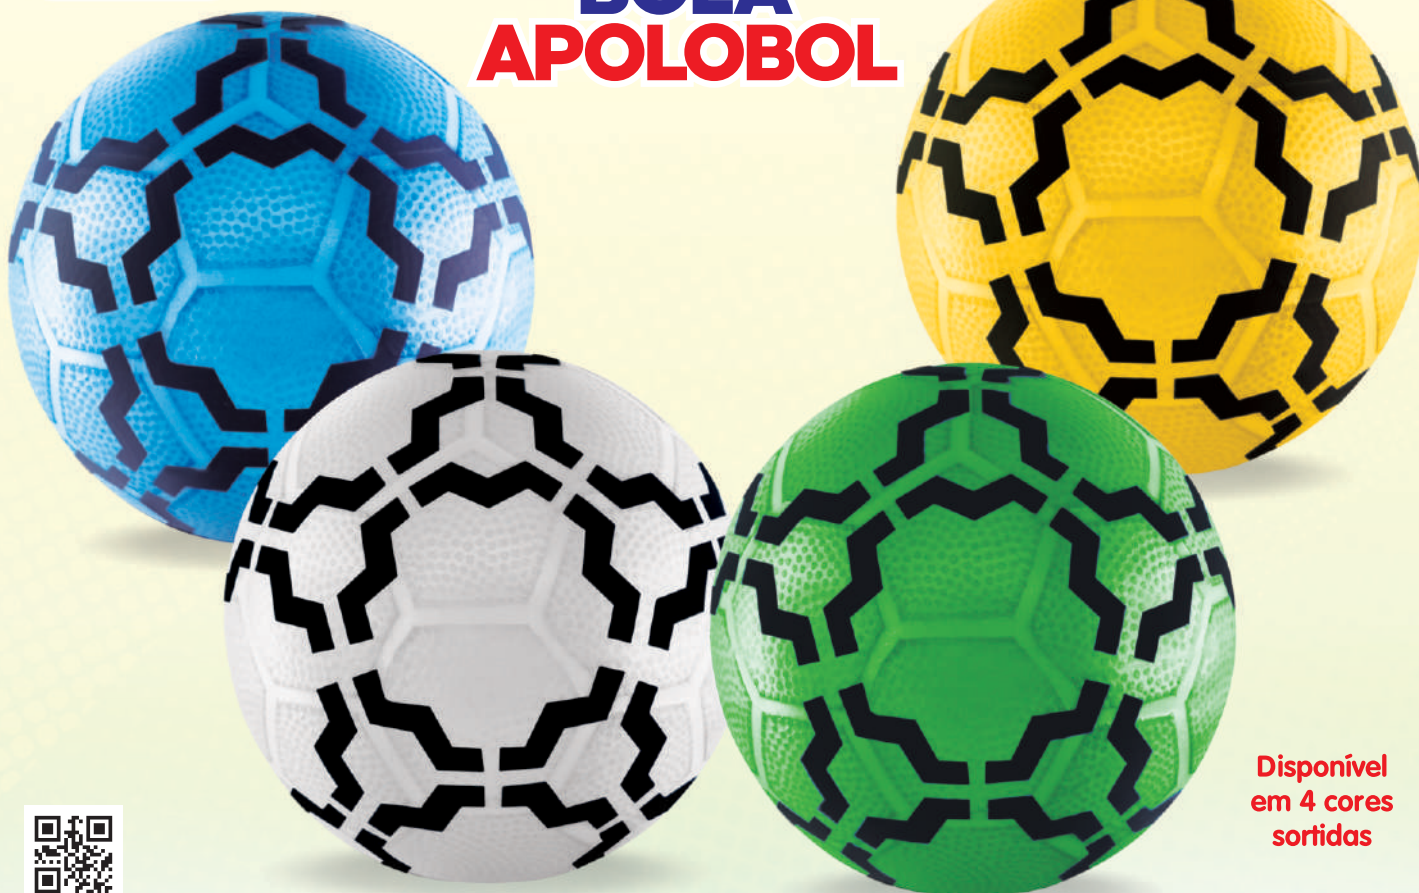

**BOLA APOLO COR
VINIL Nº8**

EAN 13
7 896557 1300846

Tam. Produto
Ø 20cm

Emb. Plástica
20 x 20cm

Master - Saco
120 Und. Mistas

Cubagem
0,03600m³

BOLA APOLOBOL

Disponível
em 4 cores
sortidas