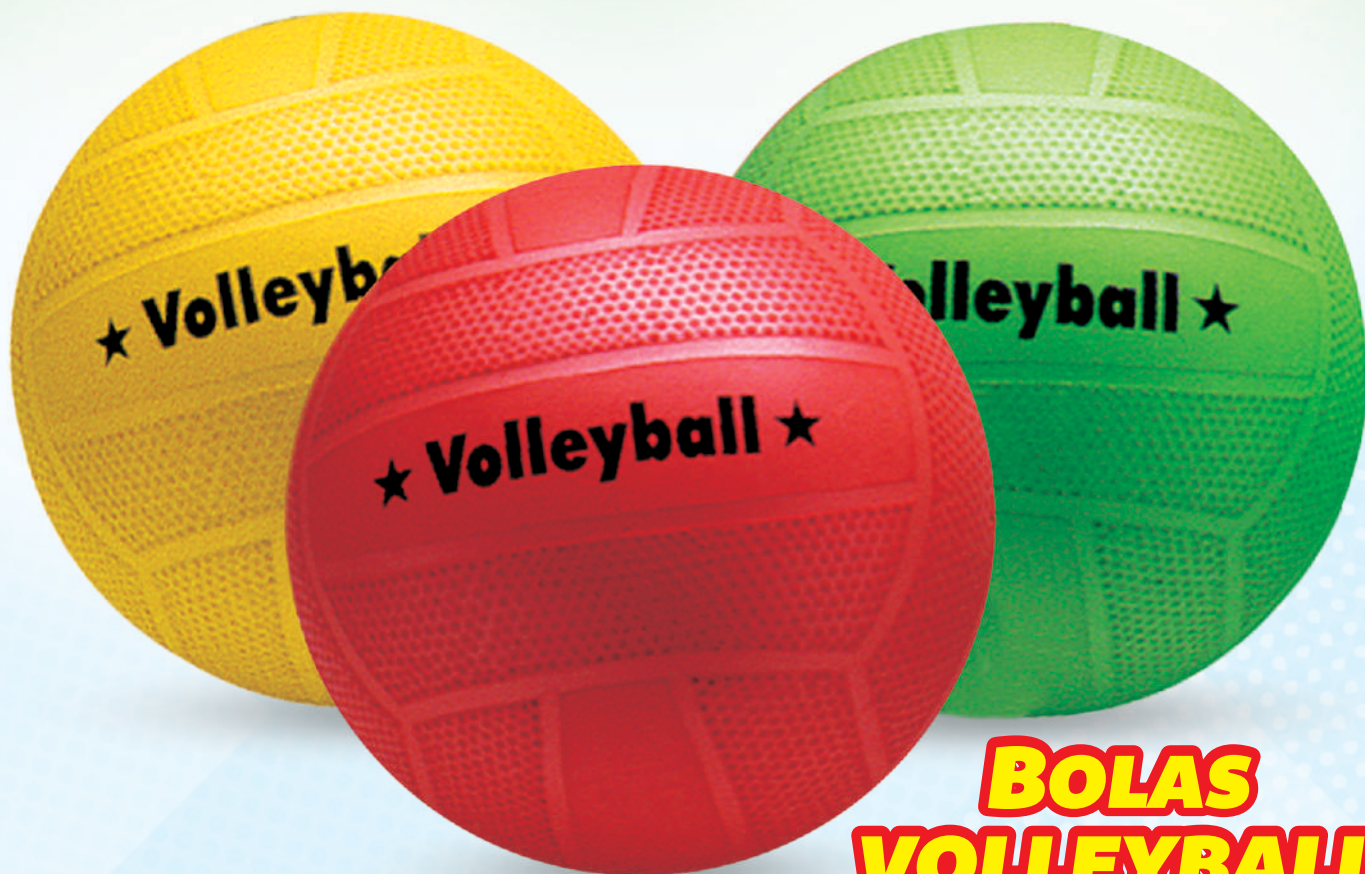

524

KIT BOLINHAS PISCINA C/ 100

Tam. Produto
Ø 07cm

Emb. Plástica
25 x 32 x 34cm

Caixa Master
03 Und.

Cubagem
0,11692m³

EAN 13

Disponível em
várias cores sortidas