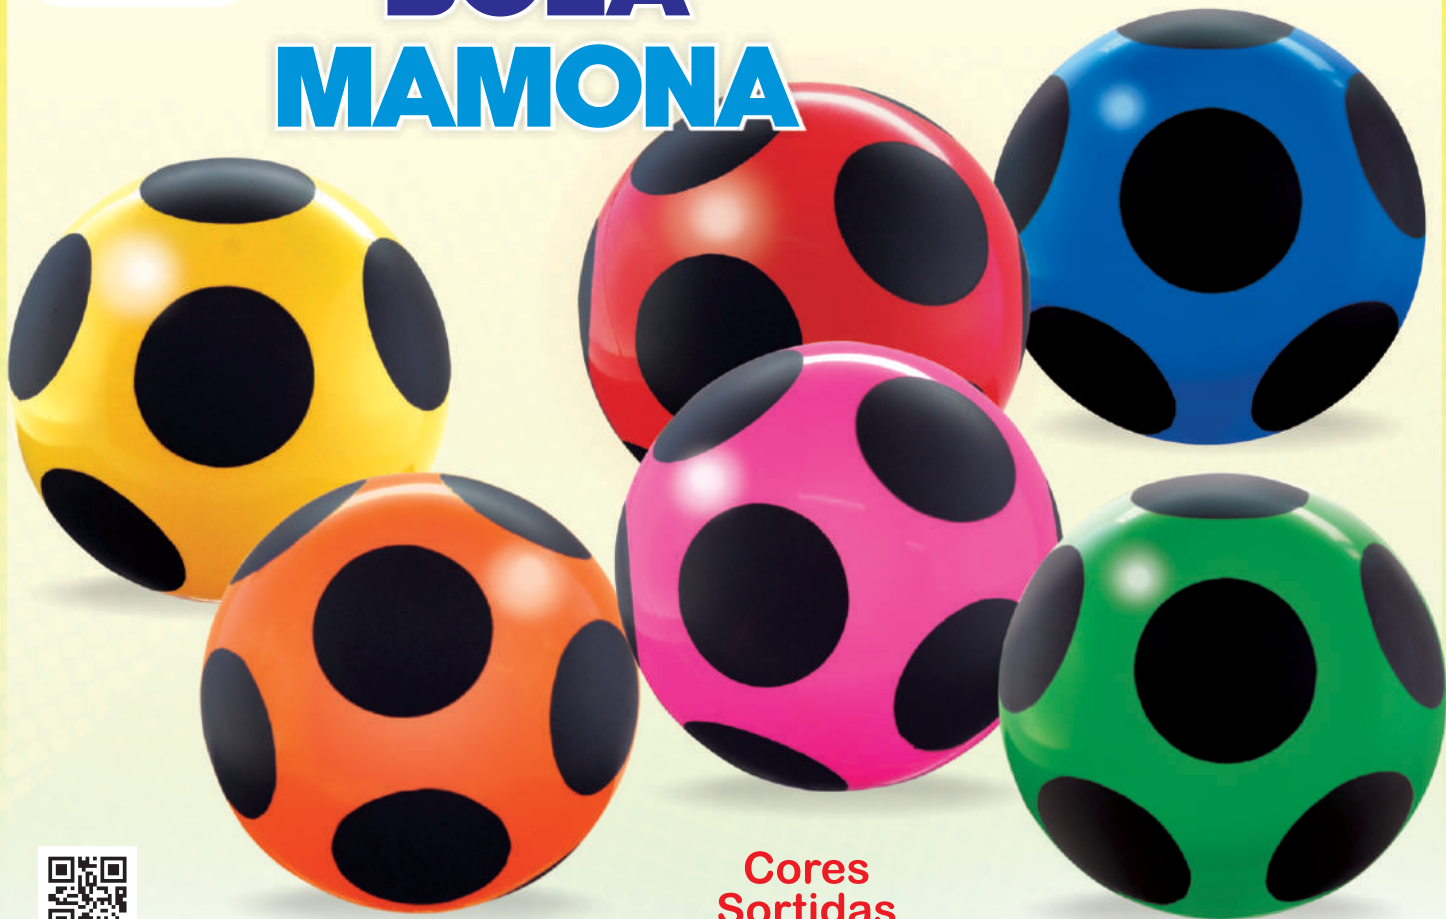

BOLA MAMONA

Cores Sortidas

990

BOLA MAMONA VINIL N°8

Tam. Produto
Ø 20cm

Emb. Plástica
20 x 20cm

Master - Saco
120 Und. Mistas

Cubagem
0,02736m³

EAN 13
7 896557 309900