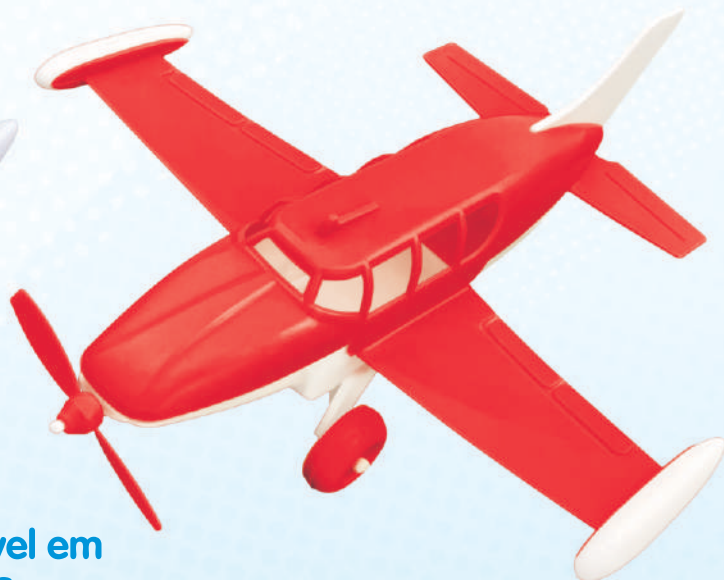

AVIÃO CESSNA

Comercializado
na Solapa

Disponível em
Várias Cores

1012

**AVIÃO
CESSNA**

Produto
19,5 x 6,5 x 19,5cm

Solapa
26 x 6,5 x 30cm

Caixa Master
24 Und. Mistas

Cubagem
0,06076m³

EAN 13