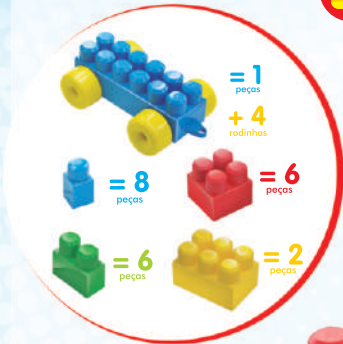

BLOCOS DE MONTAR

ESTIMULA O RACIOCÍNIO E A CRIATIVIDADE

27
Peças