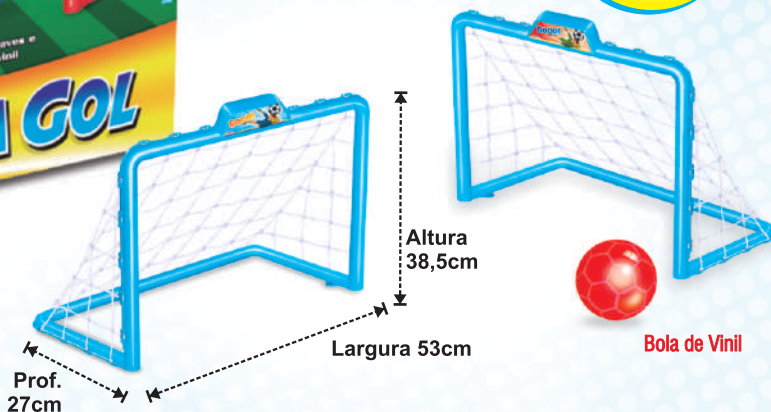

592

CHUTE A GOL
APOLO

Acessórios
02 Traves, 01 Mini Bola Vinil,
08 Pinos de Fixação.

Tam. Produto
Traves: 54x23x35cm,
01 Mini Bola: 014cm

25

Embalagem
55 x 10 x 42cm

Caixa Master
06 Und. Mistas

Cubagem
0,17748m³

EAN 13
7 896557 130592 6