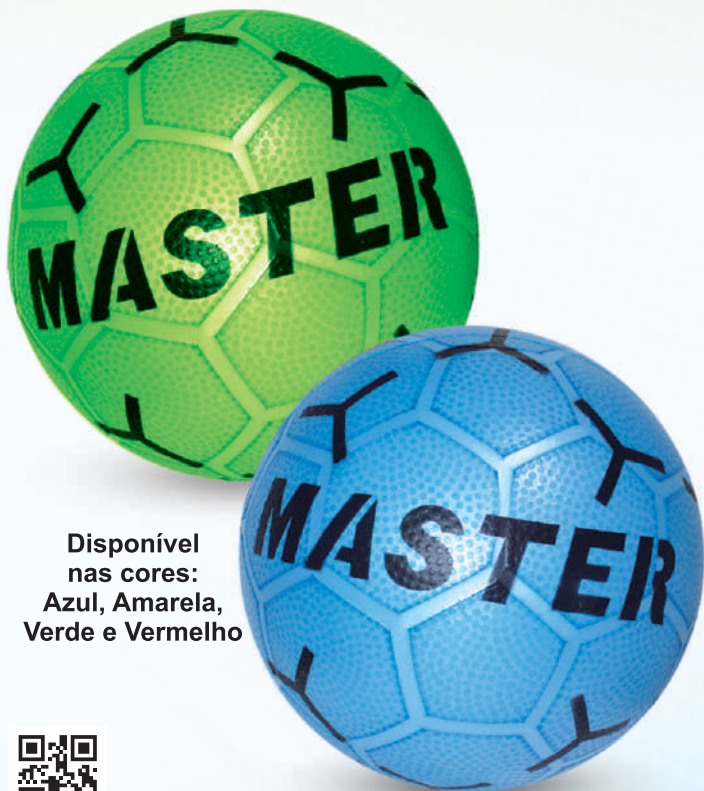

Emb. Plástica
20 x 20cm

Master - Saco
120 Und. Mistas

Cubagem
0,04800m³

EAN 13

BOLAS MASTER

Disponível nas cores: Azul, Amarela, Verde e Vermelho

024

BOLA MASTER VINIL Nº8 - PESADA